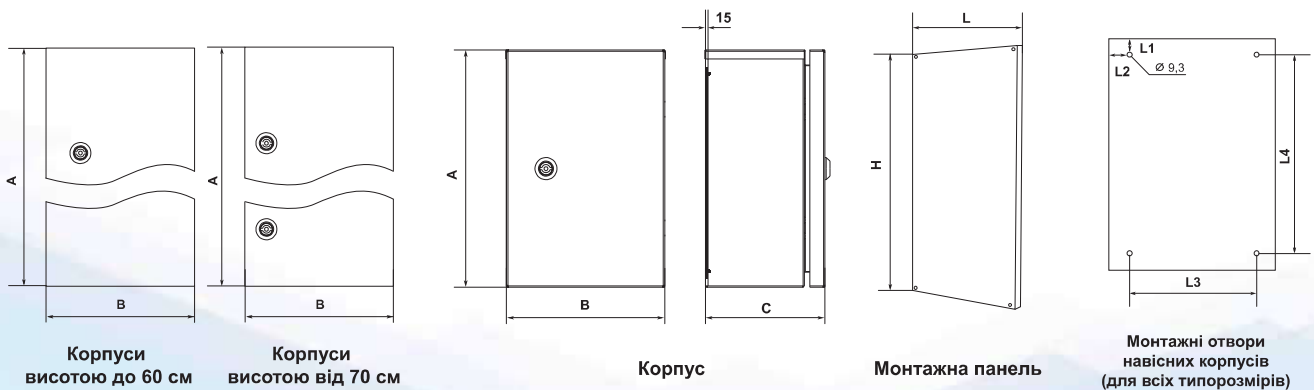

Найменування	Серія	Типорозмір (А*В*С), см	Типорозмір С1, мм	Типорозмір р С3, мм	Габарити монтажної панелі (Н*L), мм	Монтажні отвори, мм		Товщина металу	Кількість замків	Ступінь захисту	Тип корпусу	Артикул
						(L1*L2)	(L3*L4)					
Корпус з монтажною панеллю металевий Light	UBox	30*20*15	124	108	255*145	22,5*17,5	165*255	0,5	1	IP 54	навісний	A0260020078
		30*30*15	124	108	255*245		265*255					A0260020079
		30*30*20	174	158	255*245		265*255					A0260020080
		40*30*15	124	108	355*245		265*355					A0260020081
		40*30*20	174	158	355*245		265*355					A0260020082
		40*30*25	224	208	355*245		265*355					A0260020083
		40*40*20	174	158	355*345		365*355					A0260020084
		40*40*25	224	208	355*345		365*355					A0260020085
		50*30*20	174	158	455*245		265*455					A0260020086
		50*40*20	174	158	455*345		365*455					A0260020087
		50*40*25	224	208	455*345		365*455					A0260020088
		60*40*20	174	158	555*345		365*555					A0260020089
		60*40*25	224	208	555*345		365*555					A0260020090
		60*40*30	274	258	555*345		365*555					A0260020091
		60*50*20	174	158	555*445	465*555	A0260020092					
		60*50*25	224	208	555*445	465*555	A0260020093					
		60*60*25	224	208	545*545	565*555	A0260020094					
		70*50*30	274	258	645*445	465*655	-					
		80*65*25	224	208	745*595	615*755	-					
		100*65*30	274	258	945*595	615*955	-					
		120*80*30	274	258	1145*745	765*1155	-					
		120*80*40	374	358	1145*745	765*1155	-					
		140*80*40	374	358	1300*740	765*1355	-					
		160*80*40	374	358	1500*740	765*1555	-					

ГАБАРИТНІ РОЗМІРИ

* Допустиме відхилення габаритних розмірів $\pm 2,5$ мм