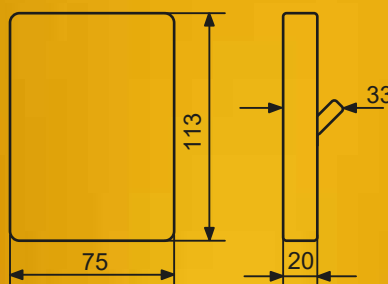

Габаритні розміри