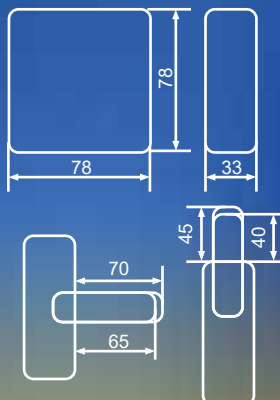

Габаритні розміри