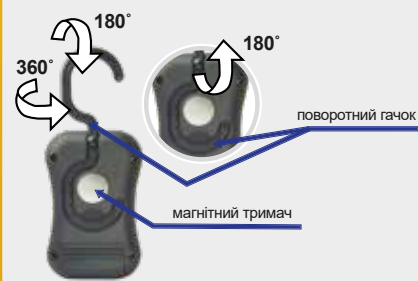

Блістер: 1 шт

Упаковка: 24 блістера/24 шт

Ящик: 48 блістерів/48 шт

x3 або

AAA

✓ Габаритні розміри

Варіанти встановлення

ЛІХТАРИК СВІТЛОДІОДНИЙ АС-31