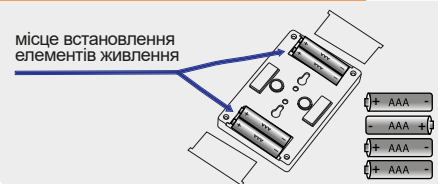

Елементи живлення