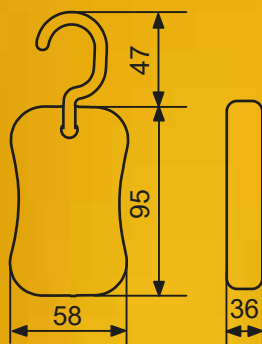

Блістер: 1 шт

Упаковка: 24 блістера/24 шт

Ящик: 48 блістерів/48 шт

x3 або

AAA

✓ Габаритні розміри

Варіанти встановлення

ЛІХТАРИК СВІТЛОДІОДНИЙ АС-31