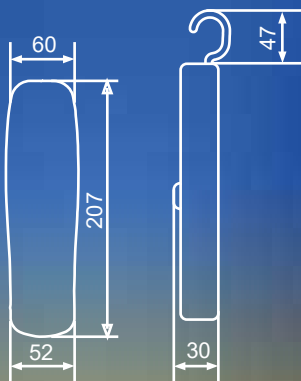

або

x3

Габаритні розміри

Варіанти встановлення

ПРОПОНУЄМО ЕЛЕМЕНТИ ЖИВЛЕННЯ АСКО-УКРЕМ