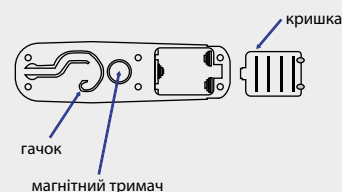

місце встановлення елементів живлення

Логістична інформація

АС-5240

Артикул: ЕС0018001003

Блістер: 1 шт

Упаковка: 12 блістерів/12 шт

Ящик: 24 блістера/24 шт

x3

або

x3

Габаритні розміри

Варіанти встановлення

ПРОПОНУЄМО ЕЛЕМЕНТИ ЖИВЛЕННЯ АСКО-УКРЕМ