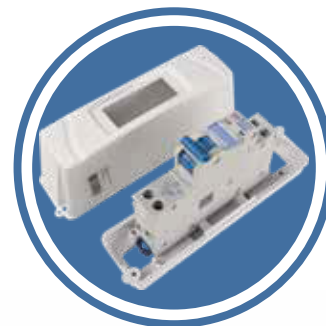

Призначення:

Корпуси модульні пластикові серії UBox призначені для встановлення модульного захисного та іншого низьковольтного електрообладнання

Переваги

- приємний та сучасний дизайн
- якісний матеріал, стійкий до UV-випромінювання, корозії та плісняви
- зручне відкриття/закриття дверцят за допомогою підпружиненої кнопки-повзунка*
- широкий кут відкриття дверцят*

Матеріал виготовлення:

- корпус: АБС-пластик
- дверцята: полістирол *

*Для корпусів з дверцятами серії UBox

КОРПУСИ МОДУЛЬНІ ПЛАСТИКОВІ БЕЗ ДВЕРЦЯТ СЕРІЇ UBox

Технічні характеристики

Параметр	Значення
Номінальний струм, А	до 63
Номінальна робоча напруга, В	АС 230 / 400
Ступінь захисту	IP 40
Тип виконання корпусів	навісні
Діапазон робочих температур, °С	- 25 ... + 60

Комплектація

- саморізи для кріплення верхньої частини корпусу до основи - 2 шт.

Асортимент та монтажні розміри

Опис	Кількість модулів	Тип корпусу	Розміри між центрами монтажних отворів	Артикул
			(Ш x В), мм	
Корпус модульний пластиковий без дверцят	1	навісний	(-)x73	A0270010001
	2		34x76	A0270010002
	4		72x75	A0270010003

* Допустиме відхилення габаритних розмірів ± 2 мм