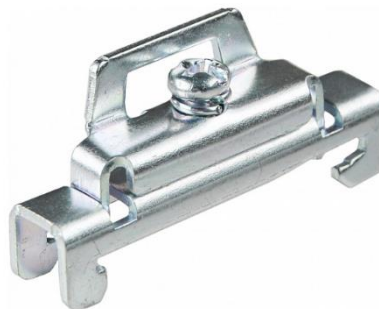

ТОВ ЄВРОТЕХЕЛЕКТРОМОНТАЖ

т: +38 (050) 699-38-46, м: +38 (050) 302-60-09

✉: etem.zakaz@gmail.com; www.ielectro.net.ua

Боковий фіксатор EW-35

Призначення

Застосовується для фіксації модульного та іншого обладнання на DIN-рейці.

Артикул

A0130030007

Фіксатор металевий на DIN-рейку HDW-211

Дана модель фіксатора призначена для фіксації модульного та іншого обладнання на DIN-рейці 35 мм.

Матеріал виготовлення

- Конструкційна сталь

Габаритні розміри

Асортимент

Артикул	Найменування
A0130030018	HDW-211