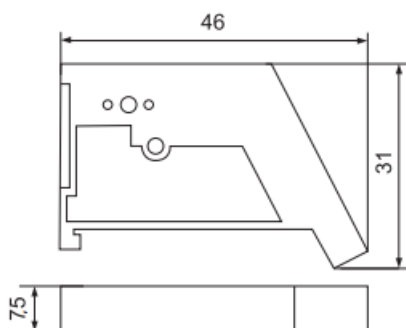

ТОВ ЄВРОТЕХЕЛЕКТРОМОНТАЖ

т: +38 (050) 699-38-46, м: +38 (050) 302-60-09

✉: etem.zakaz@gmail.com; www.ielectro.net.ua

Боковий фіксатор EW-35

Призначення

Застосовується для фіксації модульного та іншого обладнання на DIN-рейці.

Артикул

A0130030007

Фіксатор металевий на DIN-рейку HDW-211

Дана модель фіксатора призначена для фіксації модульного та іншого обладнання на DIN-рейці 35 мм.

Матеріал виготовлення

- Конструкційна сталь

Габаритні розміри