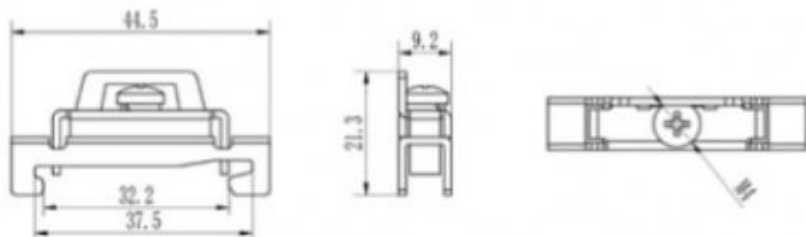

Артикул

A0130030007

Фіксатор металевий на DIN-рейку HDW-211

Дана модель фіксатора призначена для фіксації модульного та іншого обладнання на DIN-рейці 35 мм.

Матеріал виготовлення

- Конструкційна сталь

Габаритні розміри